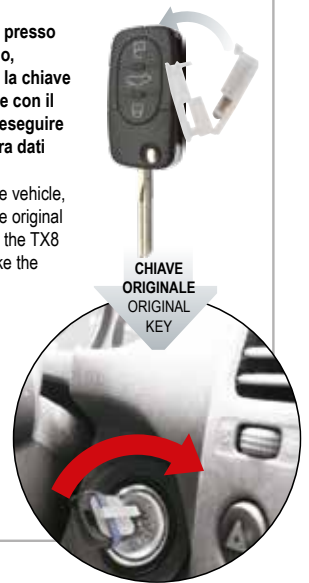

SNIFFING SNIFFING

Recarsi presso il veicolo, inserire la chiave originale con il TX8 ed eseguire la cattura dati

Go to the vehicle, insert the original key with the TX8 and make the sniffs.

CHIAVE ORIGINALE ORIGINAL KEY